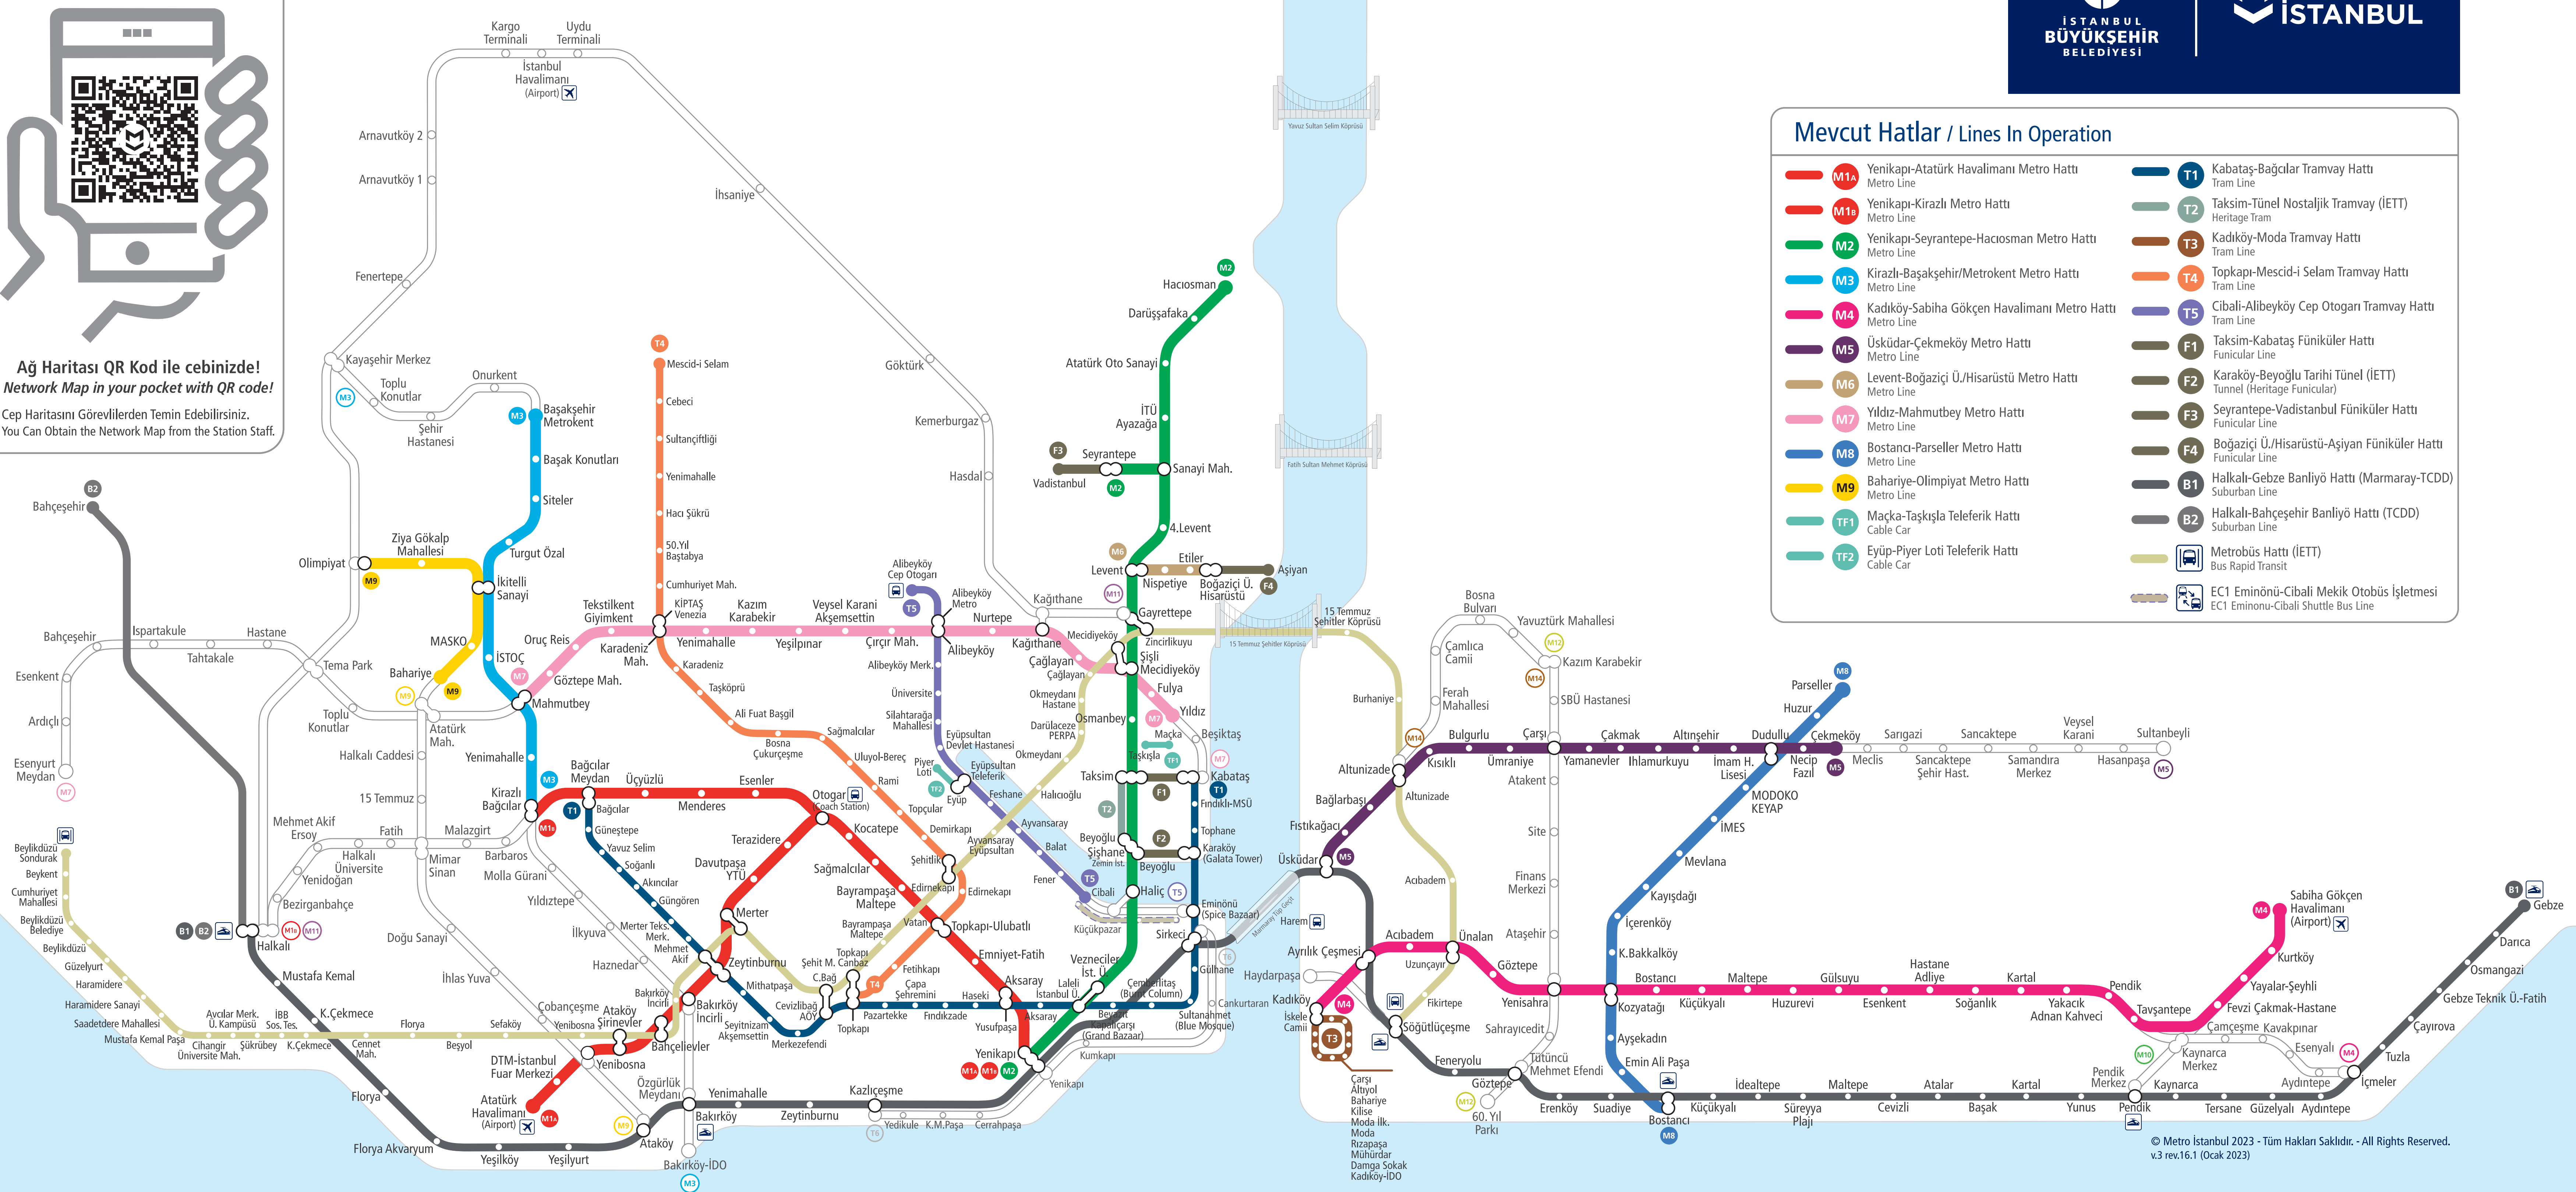

İstanbul Raylı Sistemler Ağ Haritası / Istanbul Railway Network Map

METRO
İSTANBUL

Ağ Haritası QR Kod ile cebinizde!
Network Map in your pocket with QR code!

Cep Haritasını Görevlilerden Temin Edebilirsiniz.
You Can Obtain the Network Map from the Station Staff.

Mevcut Hatlar / Lines In Operation

| | |
|--|---|
| M1A Yenikapı-Atatürk Havalimanı Metro Hattı Metro Line | T1 Kabataş-Bağcılar Tramvay Hattı Tram Line |
| M1B Yenikapı-Kirazlı Metro Hattı Metro Line | T2 Taksim-Tünel Nostaljik Tramvay (İETT) Heritage Tram |
| M2 Yenikapı-Seyrantepe-Hacıosman Metro Hattı Metro Line | T3 Kadıköy-Moda Tramvay Hattı Tram Line |
| M3 Kirazlı-Başakşehir/Metrokent Metro Hattı Metro Line | T4 Topkapı-Mescid-i Selam Tramvay Hattı Tram Line |
| M4 Kadıköy-Sabiha Gökçen Havalimanı Metro Hattı Metro Line | T5 Cibali-Alibeyköy Cep Otogarı Tramvay Hattı Tram Line |
| M5 Üsküdar-Çekmeköy Metro Hattı Metro Line | F1 Taksim-Kabataş Füniküler Hattı Funicular Line |
| M6 Levent-Boğaziçi Ü./Hisarüstü Metro Hattı Metro Line | F2 Karaköy-Beyoğlu Tarihi Tünel (İETT) Tunnel (Heritage Funicular) |
| M7 Yıldız-Mahmutbey Metro Hattı Metro Line | F3 Seyrantepe-Vadistanbul Füniküler Hattı Funicular Line |
| M8 Bostancı-Parseller Metro Hattı Metro Line | F4 Boğaziçi Ü./Hisarüstü-Aşıyan Füniküler Hattı Funicular Line |
| M9 Bahariye-Olimpiyat Metro Hattı Suburban Line | B1 Halkalı-Gebze Banliyö Hattı (Marmaray-TCDD) Suburban Line |
| TF1 Maçka-Taşköprü Teleferik Hattı Cable Car | B2 Halkalı-Bahçeşehir Banliyö Hattı (TCDD) Suburban Line |
| TF2 Eyüp-Piyer Loti Teleferik Hattı Cable Car | Metrobüs Hattı (İETT) Bus Rapid Transit |
| | EC1 Eminönü-Cibali Mekik Otobüs İşletmesi EC1 Eminönü-Cibali Shuttle Bus Line |