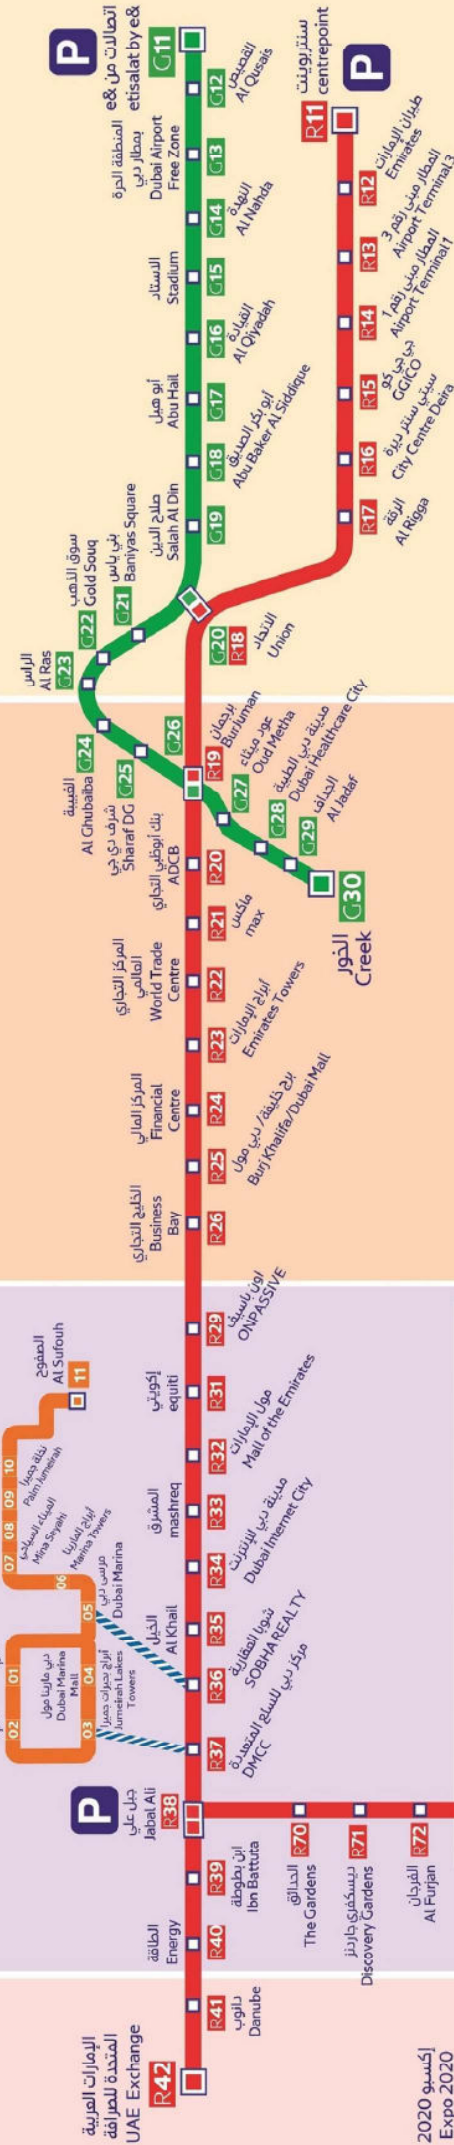

1

2

6

5

إكسبو 2020
Expo 2020

3

الرموز

- P** مواقف Parking available
- صلة بين المترو والترام Metro and Tram link
- الخط الأحمر Red Line
- الخط الأخضر Green Line
- خط ترام Tram Line
- رقم البضاعة Zone Number

شبكة خطوط قطارات دبي Dubai Rail Network

800 9090 rta.ae