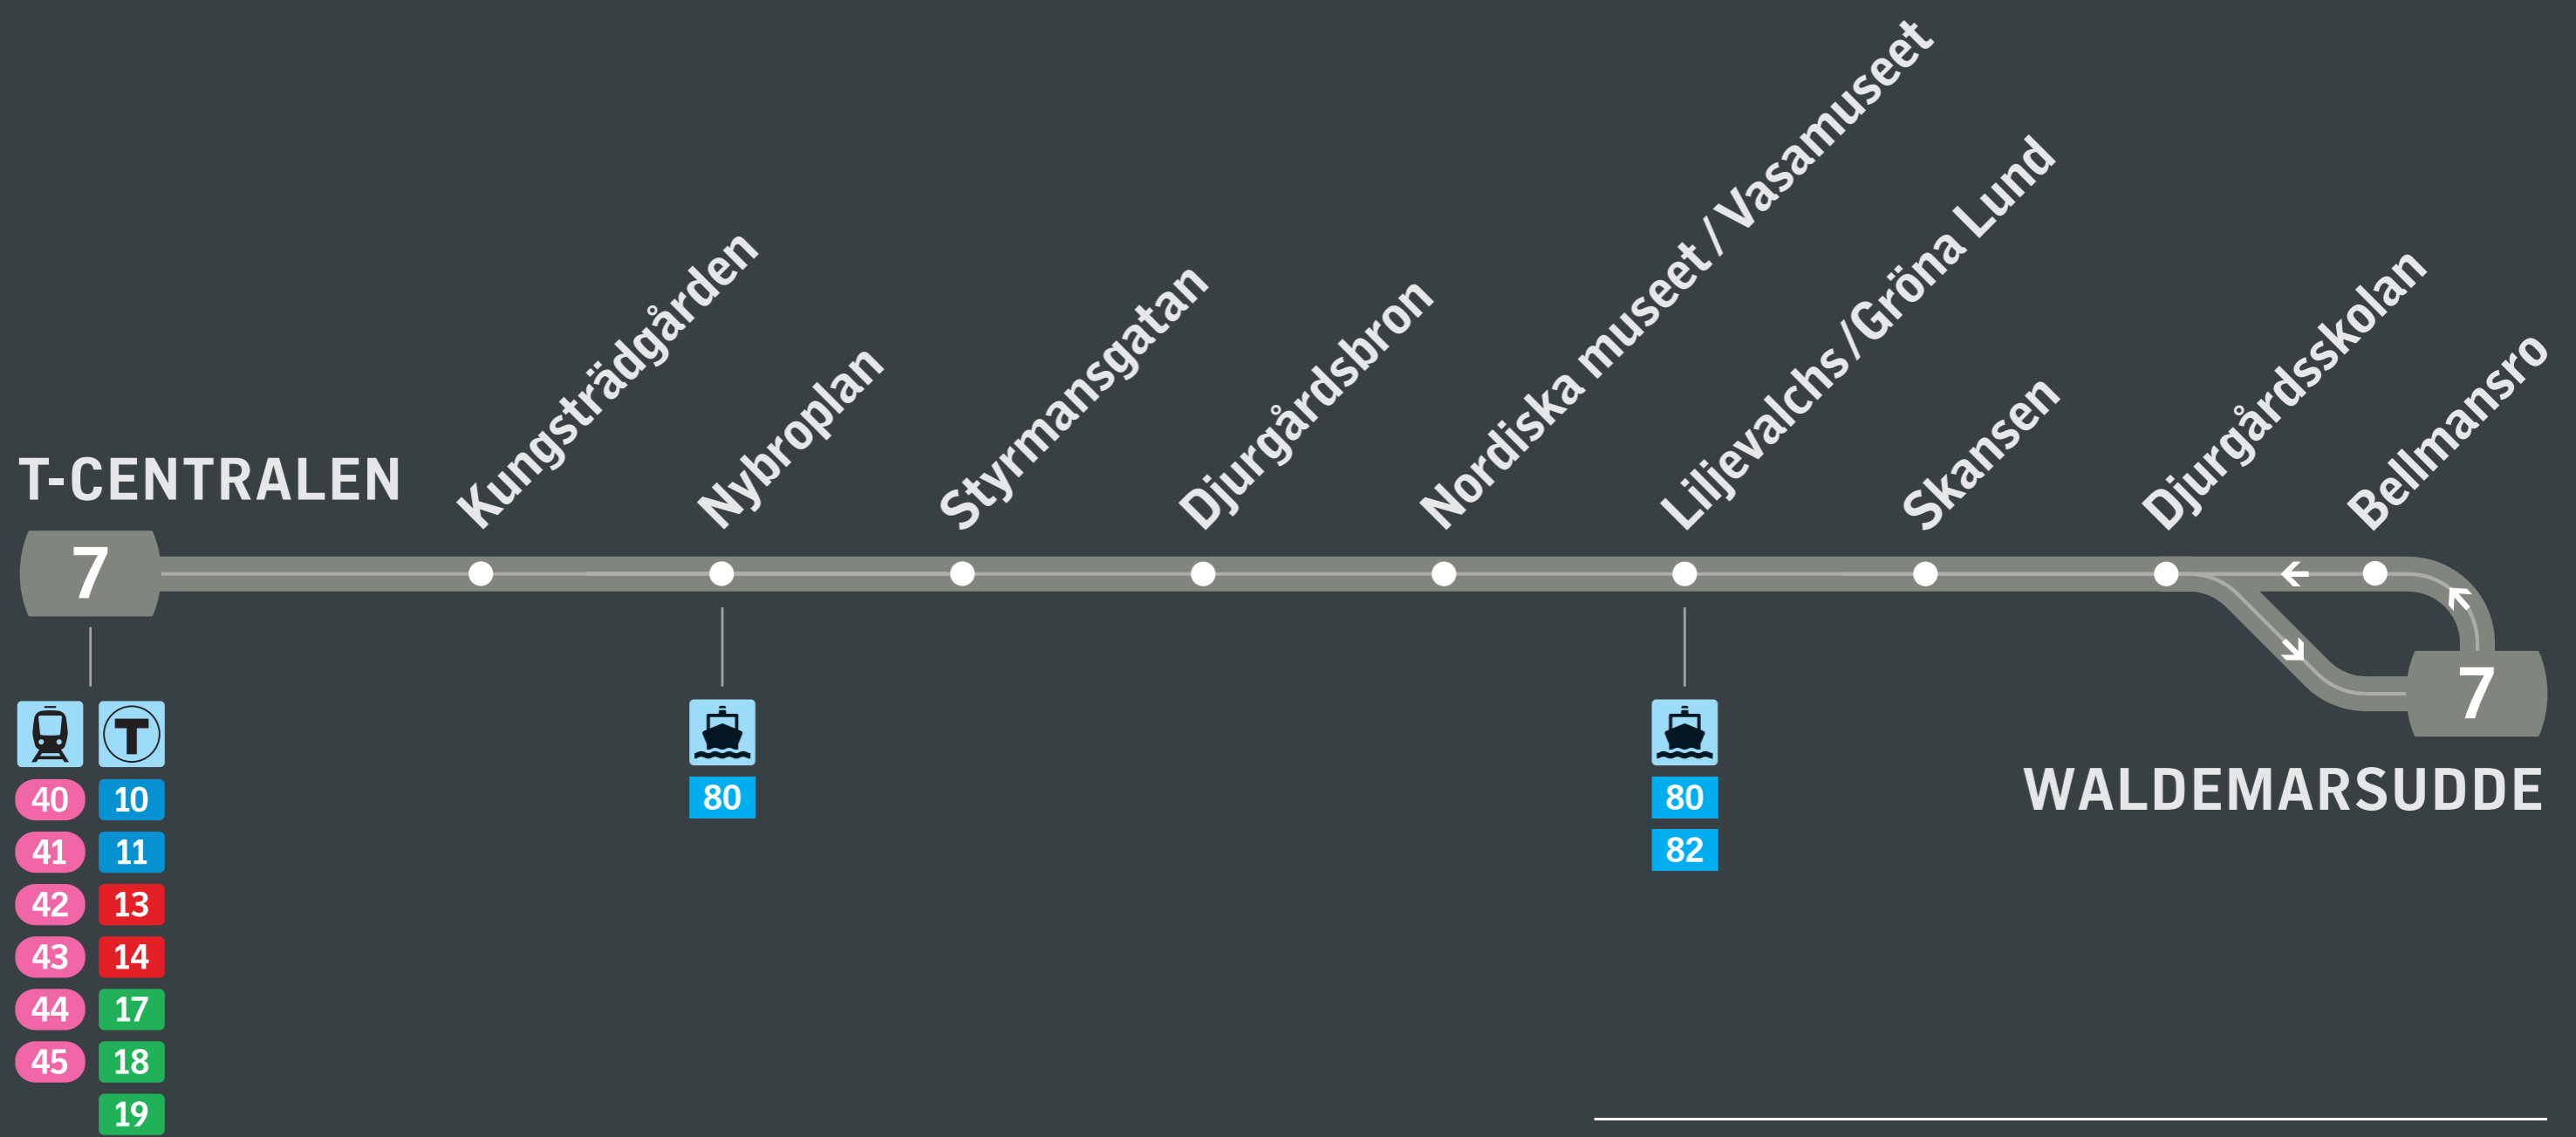

Spårväg City Tram

Förklaringar Key to symbols

Tunnelbana
Metro

Pendelbåt
Commuter ferry

Pendeltåg
Commuter rail