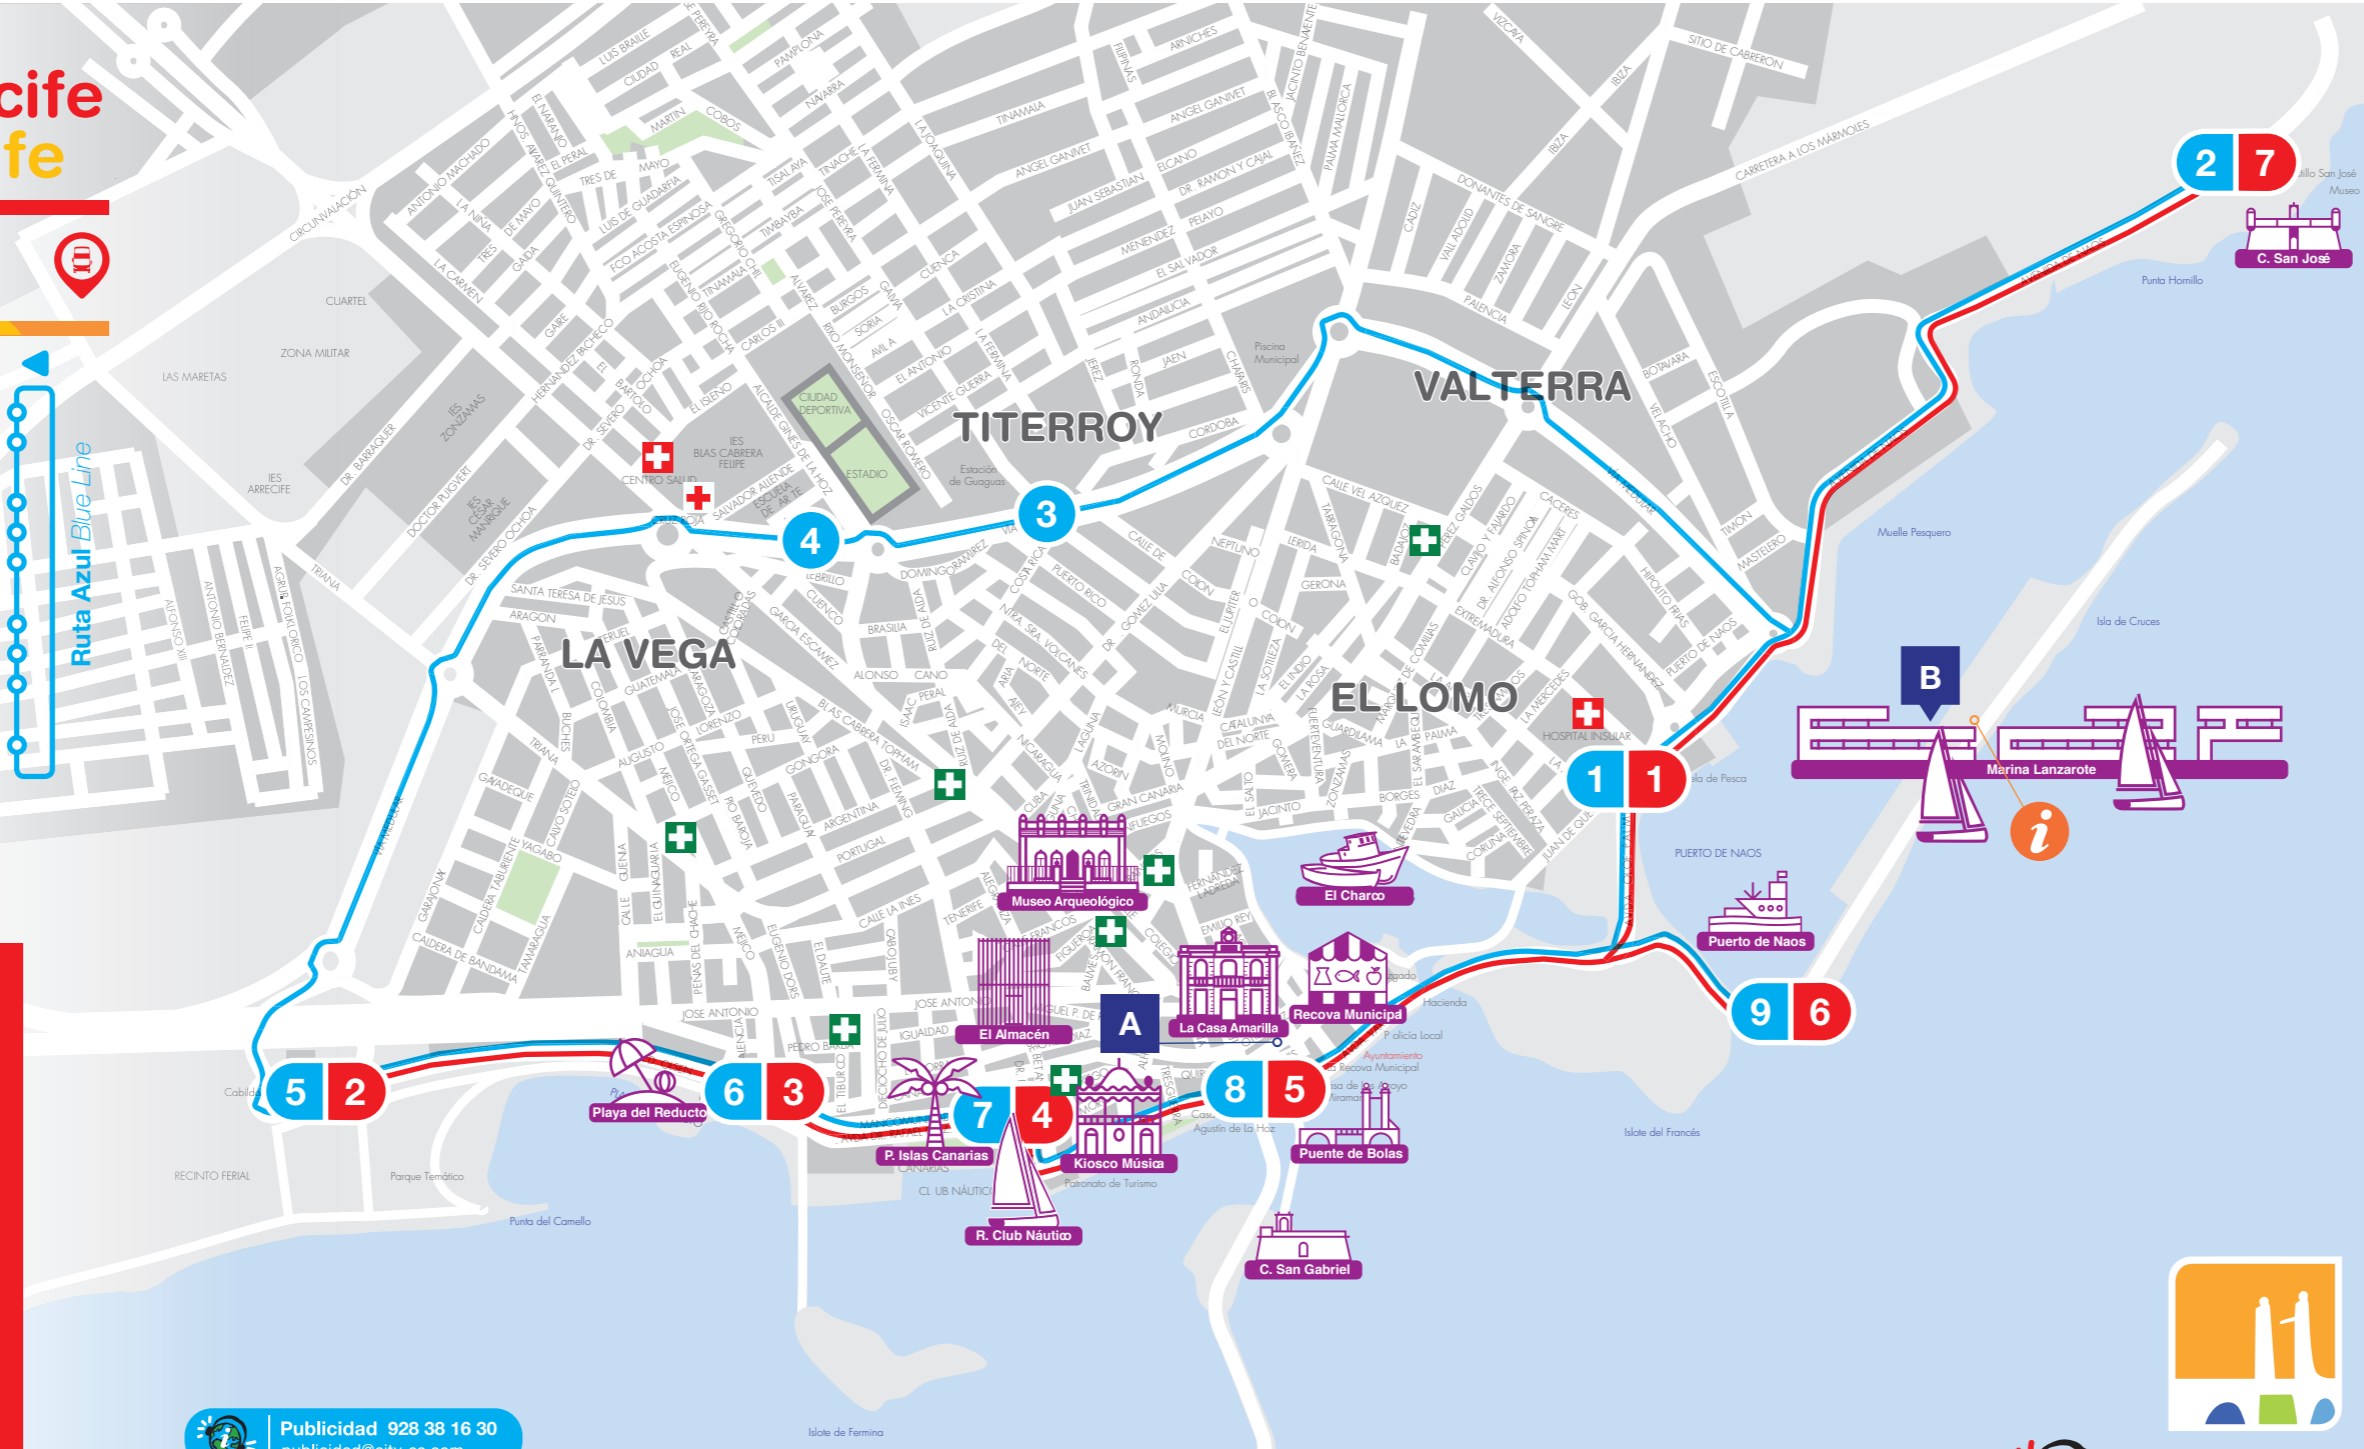

**BURGER KING**

**CENTRO COMERCIAL MARINA LANZAROTE**

**AUTO KING** **FREE REFILL** **FREE WIFI**

TM Burger King Corporation. © 2017 Burger King Europe GmbH. Todos los derechos reservados.

**Canariasholidays.com**

# Bienvenido a Arrecife Welcome to Arrecife

Paradas y rutas trenes  
Trains routes and stops

- Ruta Roja Red Line**
- Charco San Ginés 1
  - Intercambiador de Guaguas - Cabildo Insular 2
  - Arrecife Gran Hotel 3
  - Real Club Náutico 4
  - Castillo de San Gabriel - Museo de la Historia 5
  - CC Marina Lanzarote 6
  - Castillo San José - Museo Int. de Arte Contemporáneo 7
- Ruta Azul Blue Line**
- Charco San Ginés 1
  - Castillo San José - Museo Int. de Arte Contemporáneo 2
  - Estación de Guaguas 3
  - Teatro Insular - Biblioteca 4
  - Intercambiador Guaguas - Cabildo Insular 5
  - Arrecife Gran Hotel 6
  - Real Club Náutico 7
  - Castillo de San Gabriel - Museo de Historia 8
  - CC Marina Lanzarote 9

marina lanzarote  
centro comercial

TREN STOP N°  
21